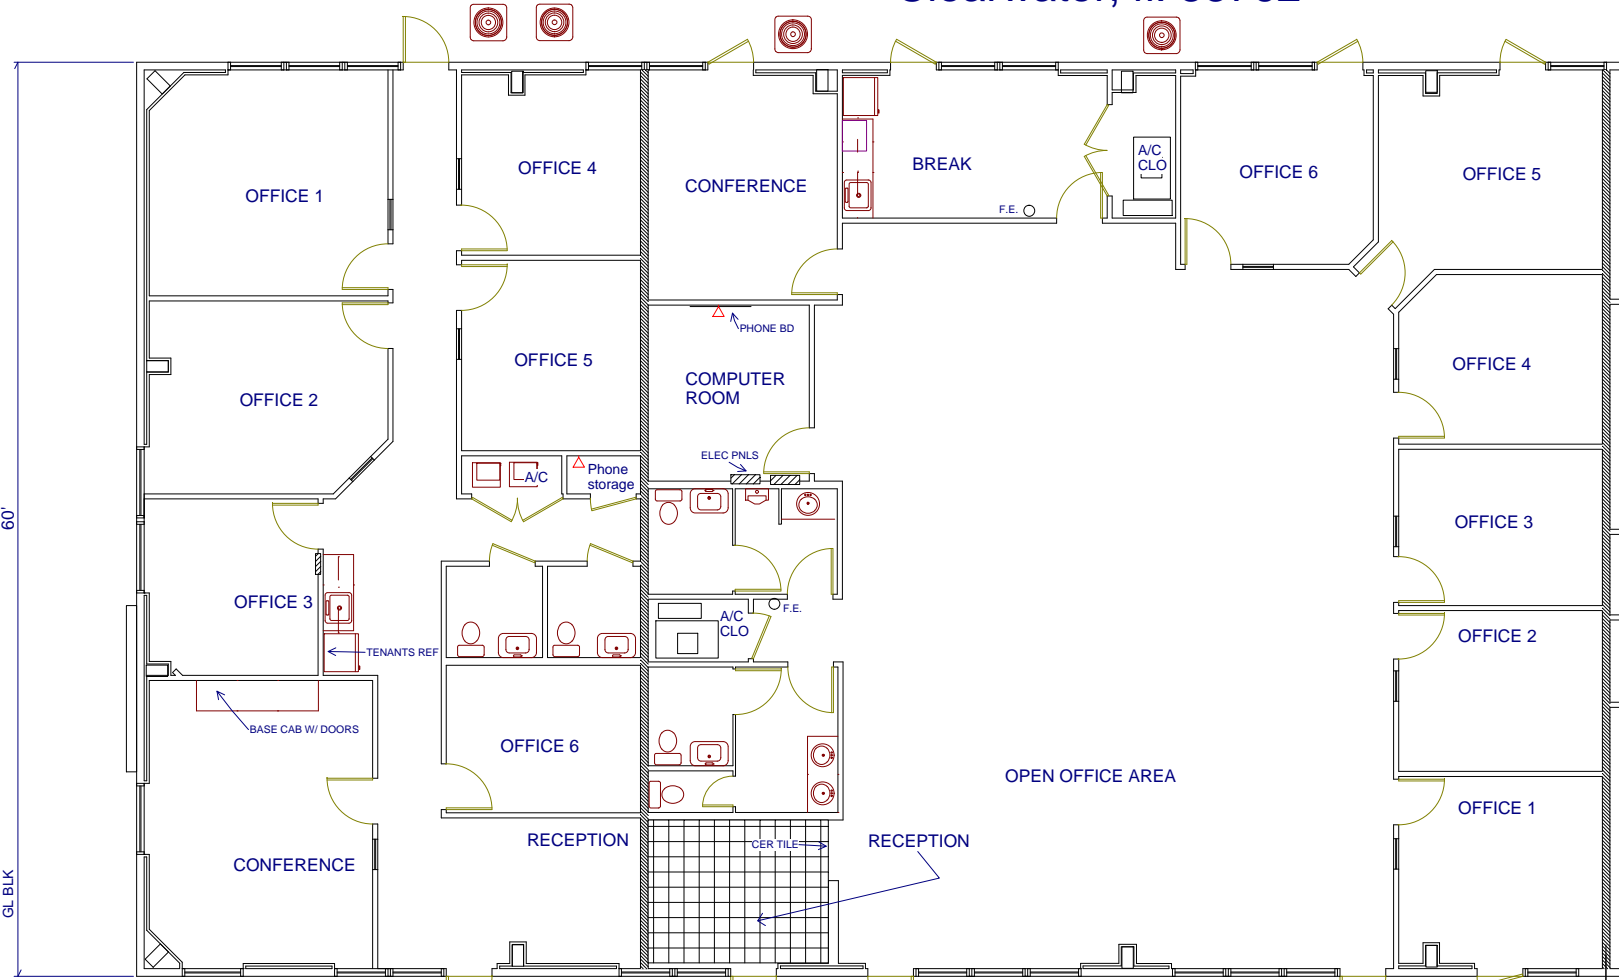

# AIRPORT BUSINESS CENTER

14020 Roosevelt Blvd  
Clearwater, fl. 33762

**Available**  
Suite # 801 - 2000 S.F.

**Available**  
Suite #802 - 3790 SQ. FT.